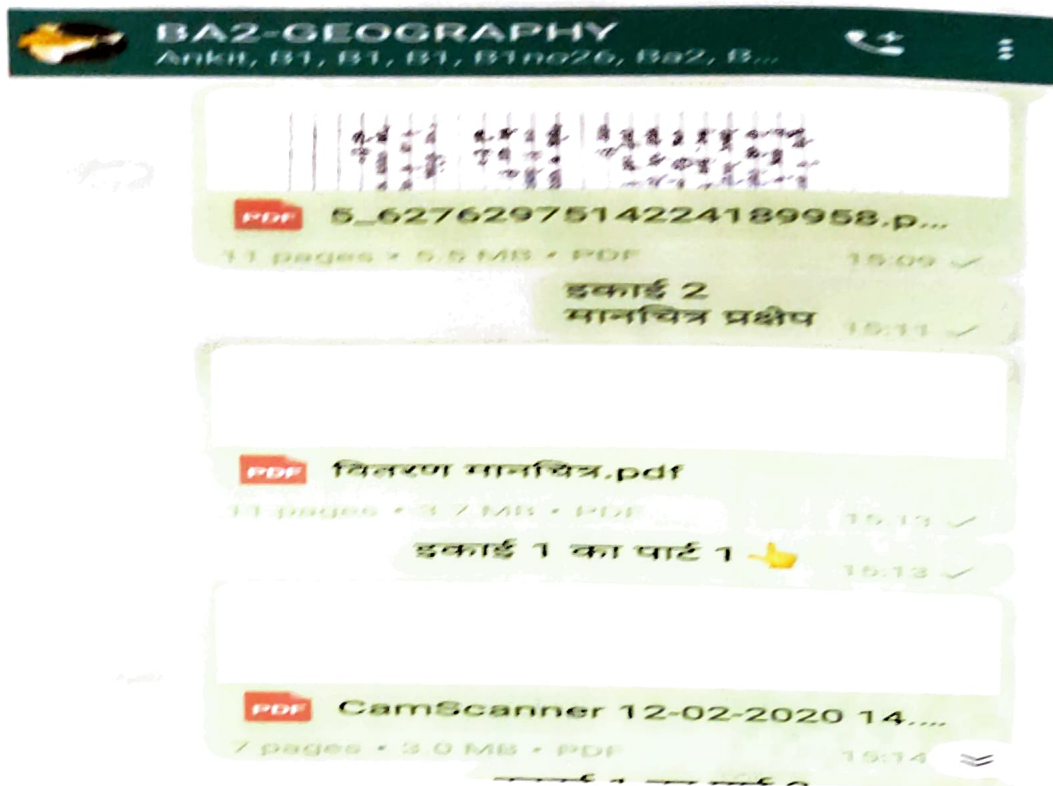

5. Department wise what's app group have been made for circulating information, class schedule and study material among students.

6. Mechanism of gathering feedback have been established through college website.

Feedback ▾

- Student Feedback About College
- Parents Feedback
- Student Feedback About Teachers
- Feedback From Alumni